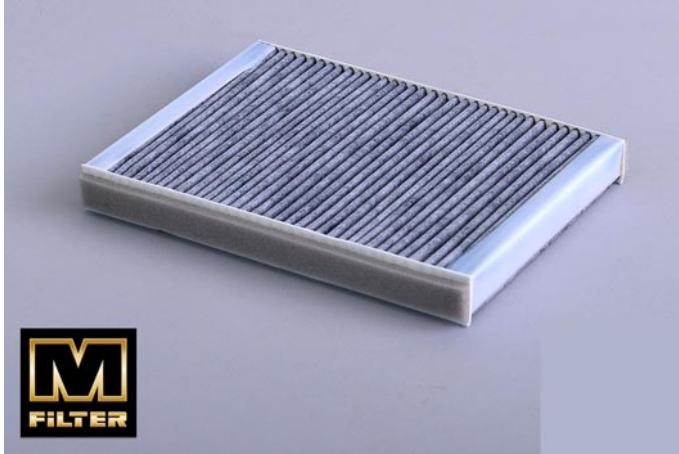

MACA 8193

SOVELTUVUUS / APPLICATIONS:

CITROËN	C5	6FY (EW7A)	02/08
	C5	XFV (ES9A), XFU (ES9A)	02/08
	C5	9HZ (DV6TED4)	02/08
	C5	RHR (DW10BTED4), RHD (DW10CTED4)	02/08
	C5	RHR (DW10BTED4), RHD (DW10CTED4) , RHF (DW10BTED4)	02/08
	C5	RHA (DW10CTED4), RHF (DW10BTED4)	04/09
	C5	RHA (DW10CTED4), RHF (DW10BTED4)	11/08
	C5	RHH (DW10CTED4)	04/09
	C5	AHR (DW10FD), RHE (DW10CTED4)	04/09
	C5	AHW (DW10FC)	03/15
	C5	RFJ (EW10A)	02/08
	C5	5FV (EP6CDT)	04/09
	C5	5FS (EP6C)	07/10