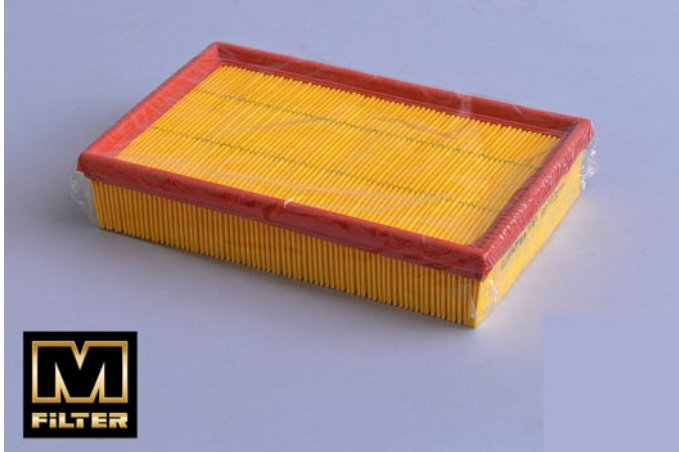

MAP 60103

SOVELTUVUUS / APPLICATIONS:

OPEL	AGILA	Z 10 XEP	08/03
SUZUKI	IGNIS	M15A	09/03
	IGNIS	M13A	09/03
	IGNIS	M15A	12/03
	WAGON	G13BB	05/00

VERTAILUNUMEROT / CROSS REFERENCES:

CLEAN: MA1182

FIAAM: F7376, PA7376

FRAM: CA9103

HENGST: E471L

MAHLE-KNECHT: LX737

MANN & HUMMEL: C2579

OPEL: 4702969, 9195316

PURFLUX: A1109

PUROLATOR: A28347

SUZUKI: 13780-83E00