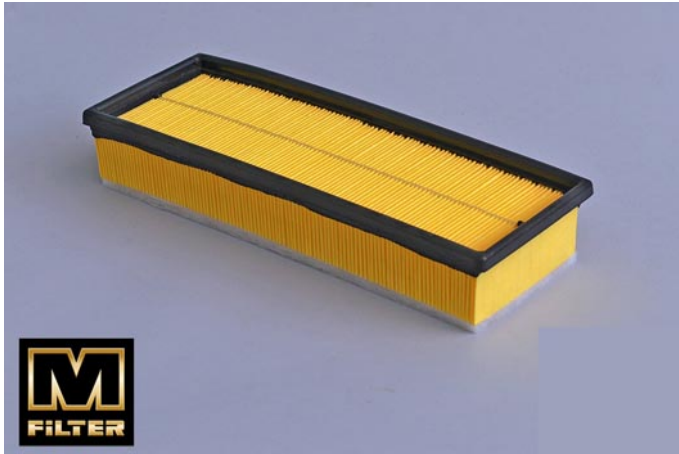

## SOVELTUVUUS / APPLICATIONS:

CITROËN	BERLINGO	9HZ (DV6TED4)	04/08
	BERLINGO	BHW (DV6FE), 9HN (DV6ETED)	07/10
	BERLINGO	9HS (DV6TED4BU), 9HX (DV6AUTED4)	04/08
	BERLINGO	9HX (DV6ATED4), 9HV (DV6TED4B)	04/08
	BERLINGO	9HT (DV6BTED4)	04/08
	BERLINGO	BHW (DV6FE), 9HN (DV6ETED)	04/08
	BERLINGO	9HX (DV6ATED4)	04/08
	BERLINGO	9HF (DV6DTED), 9HE (DV6DBM)	07/10
	BERLINGO	9HT (DV6BUTED4), 9HT (DV6BTED4)	04/08
	BERLINGO	9HX (DV6ATED4)	07/05
	BERLINGO	DV6B, 9HW (DV6BTED4)	07/05
	C3	9HZ (DV6TED4)	09/05
	C3	8HY (DV4TED4)	02/02
	C3	9HZ (DV6TED4)	02/09