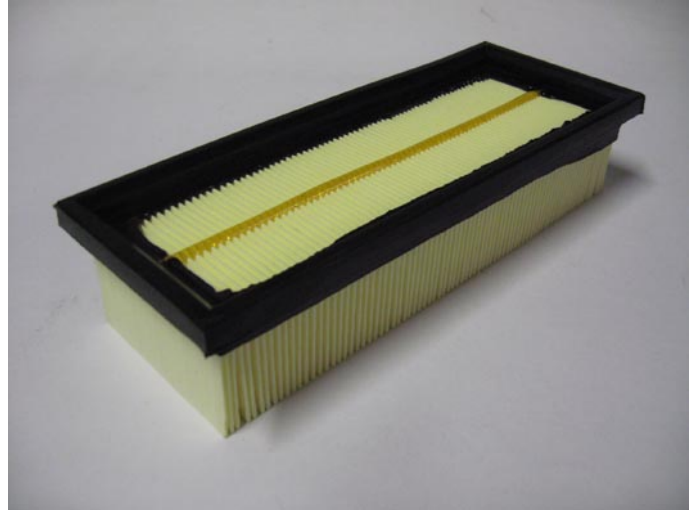

MAP 6914

Tyyppi / type:
Paneeli-ilmansuodattimet / Panel type air filters

Kokotiedot / dimensions:

Pituus / length:

297 mm

Leveys / width:

101 mm

Korkeus / height:

48 mm

SOVELTUVUUS / APPLICATIONS:

CITROËN	BERLINGO	LFX (XU7JB)	05/97
	XANTIA	LFZ (XU7JP)	03/93
	XANTIA	RFX (XU10J2C)	03/93
	XANTIA	LFZ (XU7JP)	06/95
	XANTIA	BFZ (XU5JP)	03/93
	XANTIA	RFX (XU10J2C)	06/95
	XSARA	LFZ (XU7JP)	04/97
	XSARA	LFZ (XU7JP)	10/97
	XSARA	LFX (XU7JB)	02/98
	ZX	BFZ (XU5JP), BDY (XU5M)	07/94
	ZX	LFZ (XU7JP)	07/92
	ZX	BDY (XU5M), BFZ (XU5JP)	03/91
	ZX	RFX (XU10J2C)	07/92
	ZX	LFZ (XU7JP)	10/93
PEUGEOT	306	LFZ (XU7JP)	06/94
	306	LFZ (XU7JP)	05/93