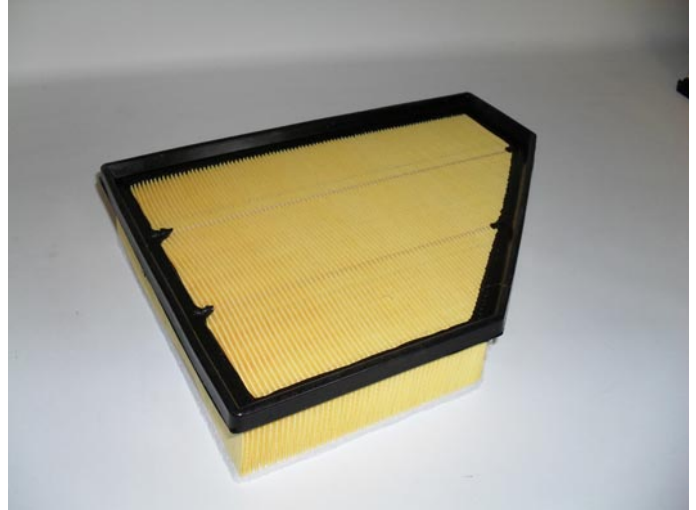

SOVELTUVUUS / APPLICATIONS:

BMW	1-SERIES	N47 D20 A, N47 D20 C	09/07
	1-SERIES	N47 D20 B, N47 D20 D	10/07
	1-SERIES	N47 D20 C	09/09
	1-SERIES	N47 D20 A, N47 D20 C	03/08
	1-SERIES	N47 D20 A, N47 D20 C	09/08
	1-SERIES	N47 D20 B, N47 D20 D	09/08
	1-SERIES116	N47 D20 A, N47 D20 C	11/08
	1-SERIES118	N47 D20 A, N47 D20 C	09/06
	1-SERIES120	N47 D20 A, N47 D20 C	03/07
	1-SERIES123	N47 D20 B, N47 D20 D	03/07
	1120	N47 D20 A, N47 D20 C	03/07
	3	N47 D20 A, M47 D20 (204D4) , N47 D20 C	06/05
	3	N47 D20 A, N47 D20 C	02/07
	3	N47 D20 A, N47 D20 C	07/07
	3	N47 D20 A, N47 D20 C	09/07
	3	M57 D30 (306D5)	09/06