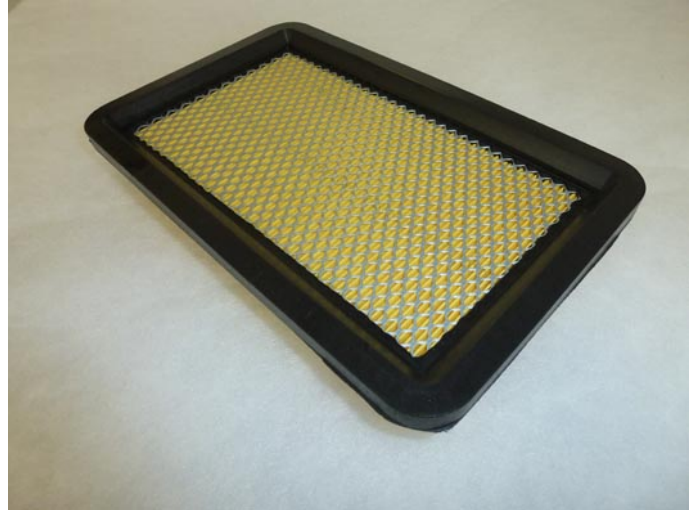

MAP 6904

Tyyppi / type:
Paneeli-ilmansuodattimet / Panel type air filters

Kokotiedot / dimensions:

Pituus / length:

310 mm

Leveys / width:

185 mm

Korkeus / height:

42 mm

SOVELTUVUUS / APPLICATIONS:

LEXUS	ES	1MZ-FE	10/96
	RX	1MZ-FE	10/00
	RX	1MZ-FE	01/98
TOYOTA	CAMRY	1MZ-FE	08/96
	CAMRY	3VZ-FE	06/91
	CAMRY	3VZ-FE	09/91
	CAMRY	5S-FE	08/96
	CAMRY	5S-FE	08/97
	CAMRY	5S-FE	06/91
	CAMRY	5S-FE	09/91
	CELICA	7A-FE	11/93
	CELICA	3S-GE	04/96
	CELICA	3S-GE	11/93