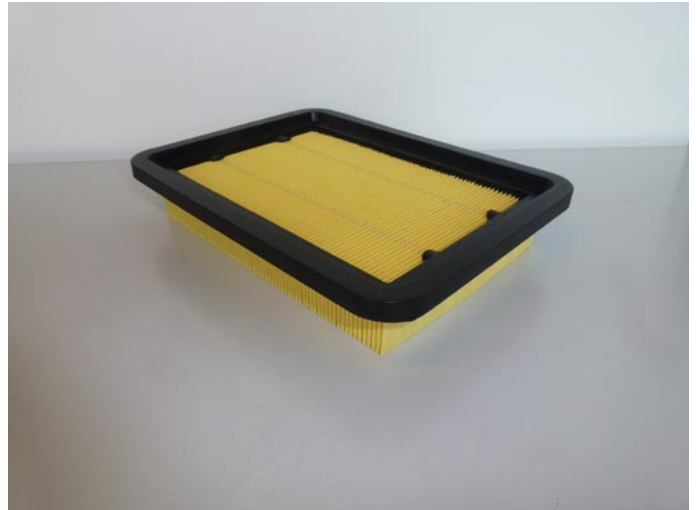

SOVELTUVUUS / APPLICATIONS:

MAZDA	XEDOS	KJ -ZEM	02/95
TOYOTA	COROLA	4A-FE	05/97
	COROLA	4A-FE	07/92
	COROLLA	4A-FE	09/95
	COROLLA	4A-FE	05/95
	COROLLA	4A-FE	04/97
	COROLLA	4A-FE	07/92
	COROLLA	4A-FE	05/97
	COROLLA	7A-FE	04/97
	COROLLA	7A-FE	09/95