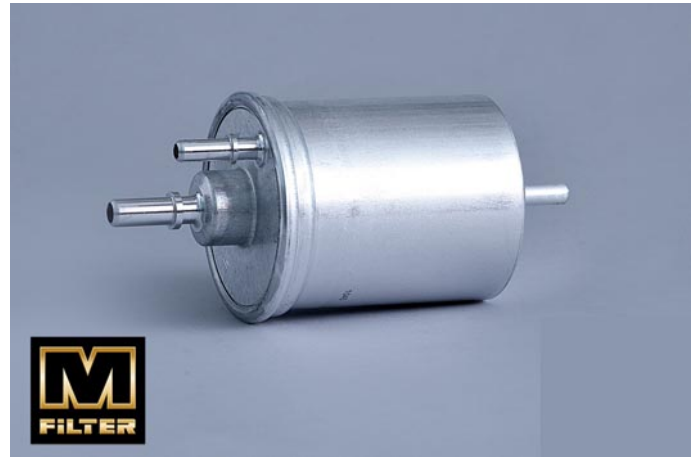

MP 4095

Tyyppi / type:
Täysvaihtoiset polttoaineensuodattimet / Spin-on
fuel filters

Kokotiedot / dimensions:

Halkaisija:

82,5 mm

Korkeus:

176,5 mm

Kierre:

mm

Tiiviste ulko-Ø :

mm

Tiiviste sisä-Ø:

mm

SOVELTUVUUS / APPLICATIONS:

AUDI	A4	BGB, BPG, BPG, BPG, BWE , BWT	11/04
	A4	BGB, BWT, BPG, BWE , BPG	11/04
	A4	BUL	06/05
	A4	BGB, BWE , BPG	11/04
	A4	BGB, BWT, BPG, BWE	11/04
	A4	BNS	09/05
	A4	AUK, BKH	01/05
	A4	BWE [-YU], BWT, BWE, BWE	01/06
	A4	AUK	01/06
	A4	BNS	02/06
	A4	AUK	01/05
	A4	AUK, BKH	01/06
	A6	AUK, BKH	05/04
	A6	AUK, BKH	03/05
	A6	CAJA	10/08
	A6	BXA	03/06