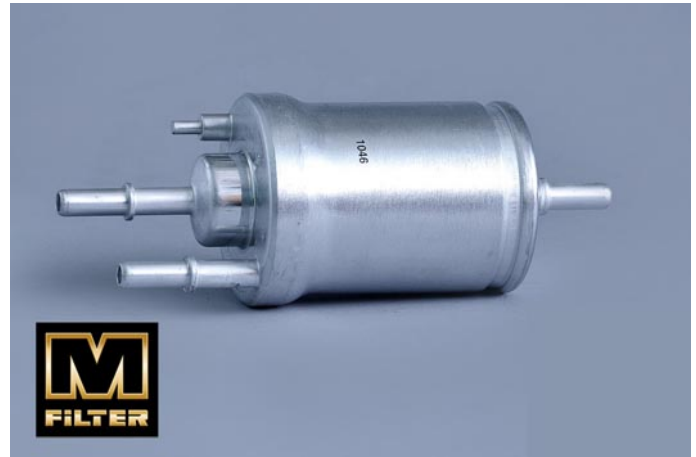

MP 4098

Tyyppi / type:
Täysvaihtoiset polttoaineensuodattimet / Spin-on
fuel filters

Kokotiedot / dimensions:

Halkaisija:

61,5 mm

Korkeus:

164,5 mm

Kierre:

mm

Tiiviste ulko-Ø :

mm

Tiiviste sisä-Ø:

mm

SOVELTUVUUS / APPLICATIONS:

SEAT	CORDOBA	AZQ, BME	10/02
	CORDOBA	AZL, BBX	09/02
	CORDOBA	BBY, BKY	09/02
	CORDOBA	BBZ	10/02
	IBIZA	BTS	11/06
	IBIZA	BXW	05/06
	IBIZA	BBM	06/07
	IBIZA	BXV	05/06
SKODA	FABIA	BBZ, AUB	12/99
	FABIA	BBY, AUA , BKY	10/99
	FABIA	BUD	04/06
VW	POLO	BBM	05/07
	POLO	BJX	09/05
	POLO	BBY [-SU], AUA, AUA, BBY, AUA, BKY , BBY	10/01
	POLO	BUD	05/06
	POLO	BTS	05/06
	POLO	BBZ, AUB	10/01

VERTAILUNUMEROT / CROSS REFERENCES:

AL-FILTER: ALG2248/1

BOSCH: F026403008

HENGST: H155WK

MAHLE-KNECHT: KL156/1

MANN & HUMMEL: WK69/1

SOFIMA: S1832S

VAG / VW-AUDI: 6Q0201051, 6Q0201051B